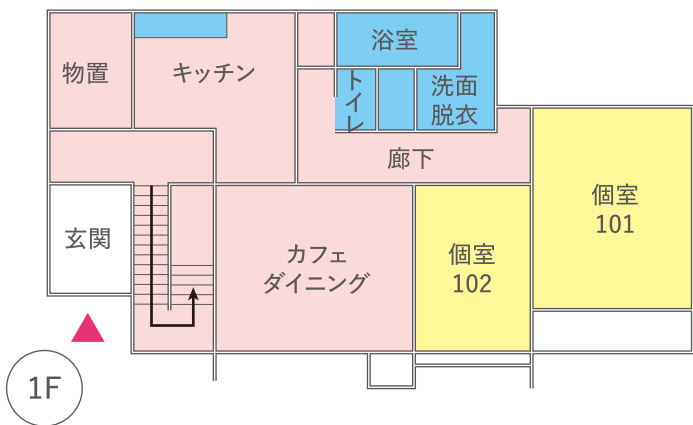

# Share House Tottori MIRAIE BASE

## 空室情報

シェアハウス鳥取ミライエは、鳥取駅から徒歩14分、中・長期滞在の拠点や移住の足掛かりまで鳥取で活動する基地になる「未来の家」です。となりにはゲストハウスもあり、気軽な一泊旅行や出張時に泊られます。

部屋	家賃	共益費	デポジット	礼金	専有面積	入居状況
<u>101</u>	40,000円	1.5万円(光熱費込)	3万円	無し	18.40㎡	空室
<u>102</u>	—	—	3万円	無し	11.05㎡	入居中
<u>201</u>	—	—	3万円	無し	21.58㎡	入居中
<u>202</u>	40,000円	1.5万円(光熱費込)	3万円	無し	15.99㎡	空室

**敷地内駐車場あり(8,000円)**  
※台数に限りあり

**全室南向き**

◎個室設備:エアコン/照明/ベランダ(2Fのみ)/ベッド(2Fのみ)◎共有設備:リビング/3口IHクッキングヒーター/冷蔵庫/洗濯機/温水洗浄便座/ネット使い放題/電子レンジ/炊飯器/調理器具/浴槽付浴場/シューズボックス/床暖房/納戸/個別郵便受け/共用庭◎築年月:昭和46年◎構造:木造2階建て◎総戸数:4戸◎交通情報:鳥取駅徒歩14分、文化センター前バス停徒歩3分◎契約形態:定期借家契約/3ヶ月(期間変更有)