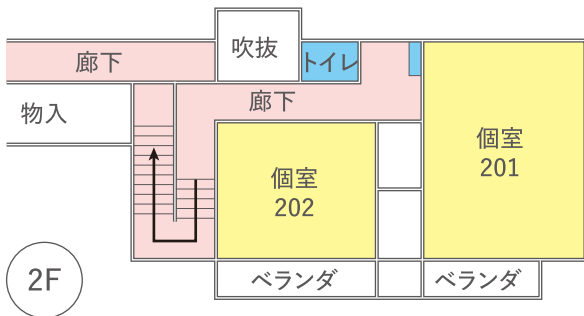

# Share House Tottori MIRAIE BASE

## 空室情報

シェアハウス鳥取ミライエは、鳥取駅から徒歩14分、中・長期滞在の拠点や移住の足掛かりまで鳥取で活動する基地になる「未来の家」です。となりにはゲストハウスもあり、気軽な一泊旅行や出張時に泊られます。

部屋	家賃	共益費	デポジット	礼金	専有面積	入居状況
<u>101</u>	40,000円	1.5万円(光熱費込)	3万円	無し	18.40㎡	空室
<u>102</u>	—	—	3万円	無し	11.05㎡	入居中
<u>201</u>	—	—	3万円	無し	21.58㎡	入居中
<u>202</u>	40,000円	1.5万円(光熱費込)	3万円	無し	15.99㎡	空室